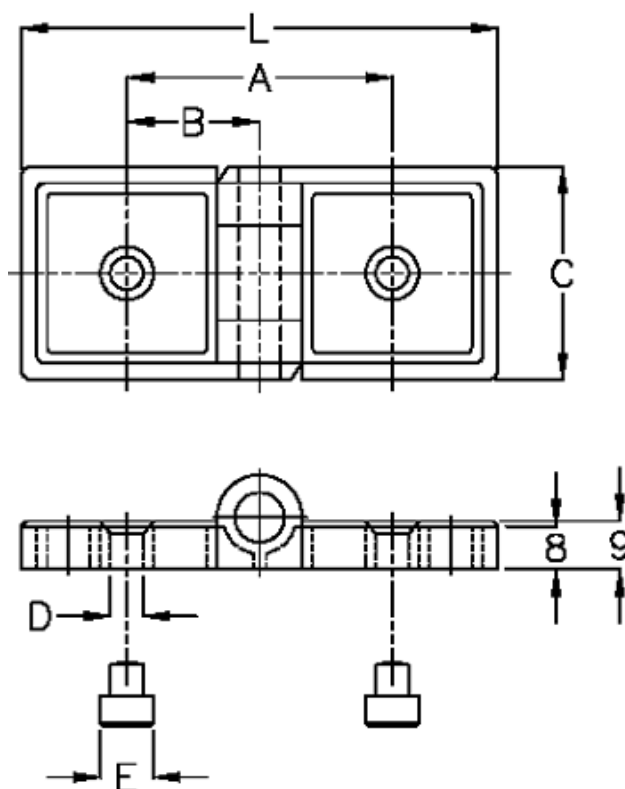

Varenummer: 0581424048  
Beskrivelse: Hepco MCS hængsel 1-243-4048  
Str 30

## Mål

A	= 35.0
B	= 17,5
C	= 40
D	= 6.2
E	= 8
L	= 61.0
Størrelse	= 30
Vægt (kg)	= 0.08